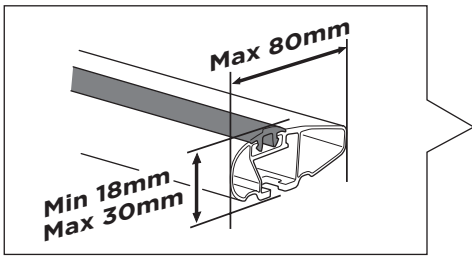

Thule Dynamic

> Instructions

	D Min*	D Max*	Wf*	Wr*	H*	R Min*
Dynamic 800/M	555	935	736	735	304	1268
Dynamic 900/L	555	935	831	828	308	1363

1

2

3

4

5

20x27 mm

i**Thule MultiLift****572004****i****Thule Box Ski Carrier adapter****694800****Dynamic 800/M****694900****Dynamic 900/L****i****Thule Box Light****695100****i****Thule Box Lid Cover****698100****Dynamic 800/M****698300****Dynamic 900/L**