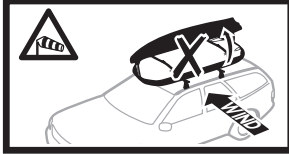

20x27 mm

i**Thule MultiLift****572004****i****Thule Box Ski Carrier adapter****694800****Dynamic 800/M****694900****Dynamic 900/L****i****Thule Box Light****695100****i****Thule Box Lid Cover****698100****Dynamic 800/M****698300****Dynamic 900/L**