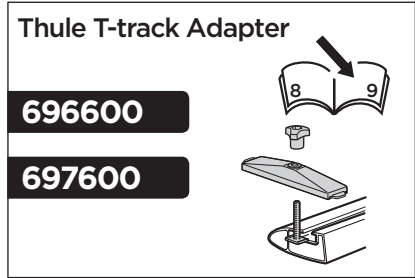

Thule Dynamic

> Instructions

	D Min*	D Max*	Wf*	Wr*	H*	R Min*
Dynamic 800/M	555	935	736	735	304	1268
Dynamic 900/L	555	935	831	828	308	1363

1

2

3

4

5