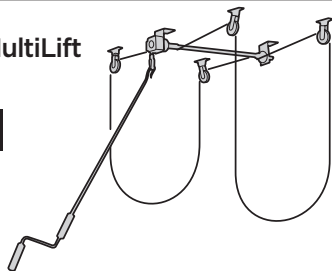

20x27 mm

i**Thule MultiLift****572004****i****Thule Box Ski Carrier adapter****694800****Dynamic 800/M****694900****Dynamic 900/L****i****Thule Box Light****695100****i****Thule Box Lid Cover****698100****Dynamic 800/M****698300****Dynamic 900/L**