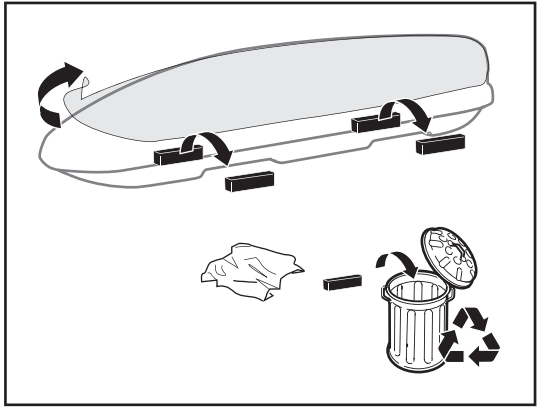

Thule Dynamic

> Instructions

	D Min*	D Max*	Wf*	Wr*	H*	R Min*
Dynamic 800/M	555	935	736	735	304	1268
Dynamic 900/L	555	935	831	828	308	1363

1

2

3

4

5