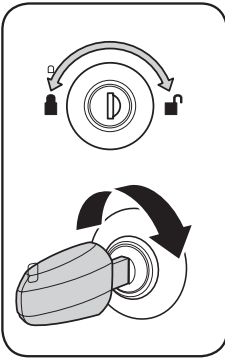

Thule Dynamic

> Instructions

	D Min*	D Max*	Wf*	Wr*	H*	R Min*
Dynamic 800/M	555	935	736	735	304	1268
Dynamic 900/L	555	935	831	828	308	1363

1

2

3

4

5