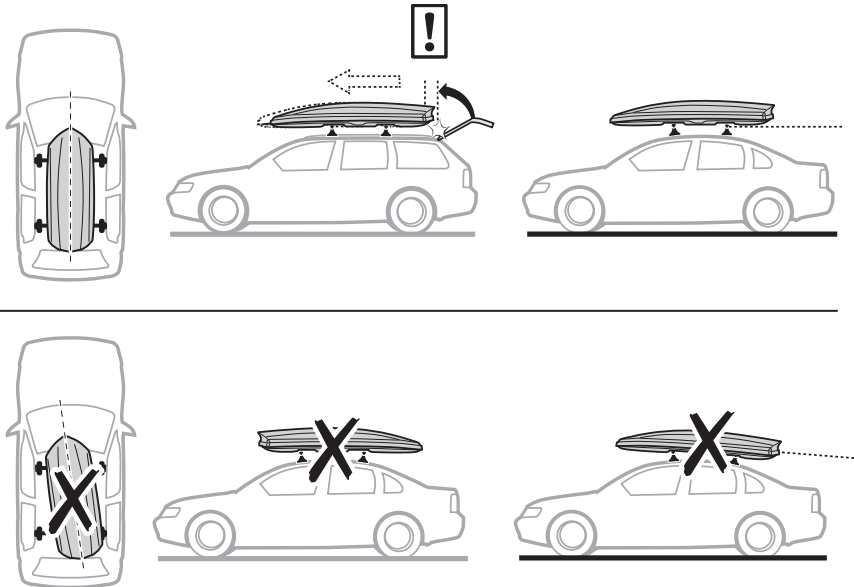

Thule Dynamic

> Instructions

	D Min*	D Max*	Wf*	Wr*	H*	R Min*
Dynamic 800/M	555	935	736	735	304	1268
Dynamic 900/L	555	935	831	828	308	1363

1

2

3

4

5