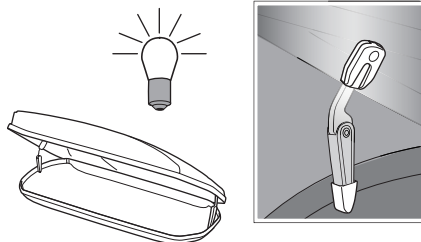

20x27 mm

i**Thule MultiLift****572004****i****Thule Box Ski Carrier adapter****694800****Dynamic 800/M****694900****Dynamic 900/L****i****Thule Box Light****695100****i****Thule Box Lid Cover****698100****Dynamic 800/M****698300****Dynamic 900/L**