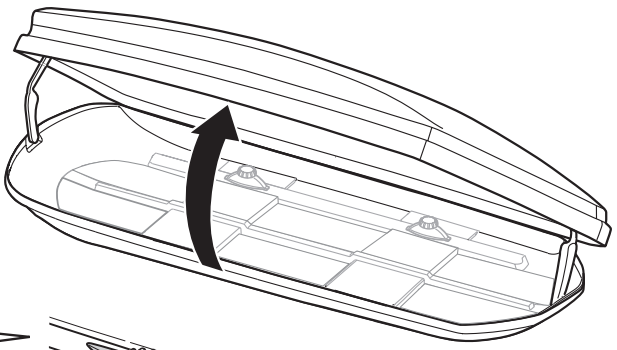

Thule Dynamic

> Instructions

	D Min*	D Max*	Wf*	Wr*	H*	R Min*
Dynamic 800/M	555	935	736	735	304	1268
Dynamic 900/L	555	935	831	828	308	1363

1

2

3

4

5