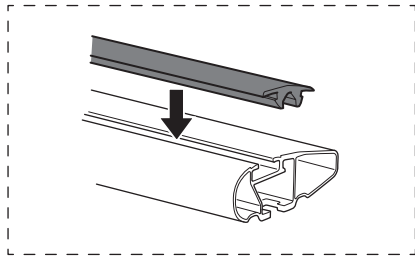

Thule Dynamic

> Instructions

	D Min*	D Max*	Wf*	Wr*	H*	R Min*
Dynamic 800/M	555	935	736	735	304	1268
Dynamic 900/L	555	935	831	828	308	1363

1

2

3

4

5