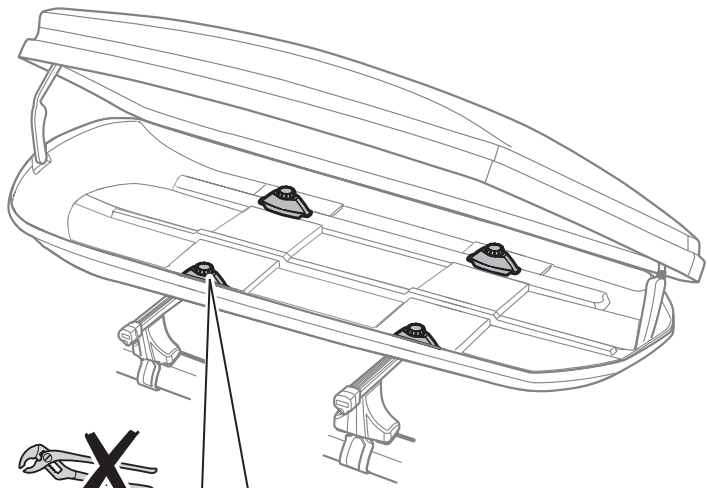

Thule Dynamic

> Instructions

	D Min*	D Max*	Wf*	Wr*	H*	R Min*
Dynamic 800/M	555	935	736	735	304	1268
Dynamic 900/L	555	935	831	828	308	1363

1

2

3

4

5