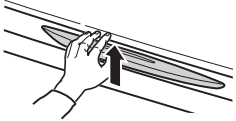

Thule Dynamic

> Instructions

	D Min*	D Max*	Wf*	Wr*	H*	R Min*
Dynamic 800/M	555	935	736	735	304	1268
Dynamic 900/L	555	935	831	828	308	1363

1

2

3

4

5