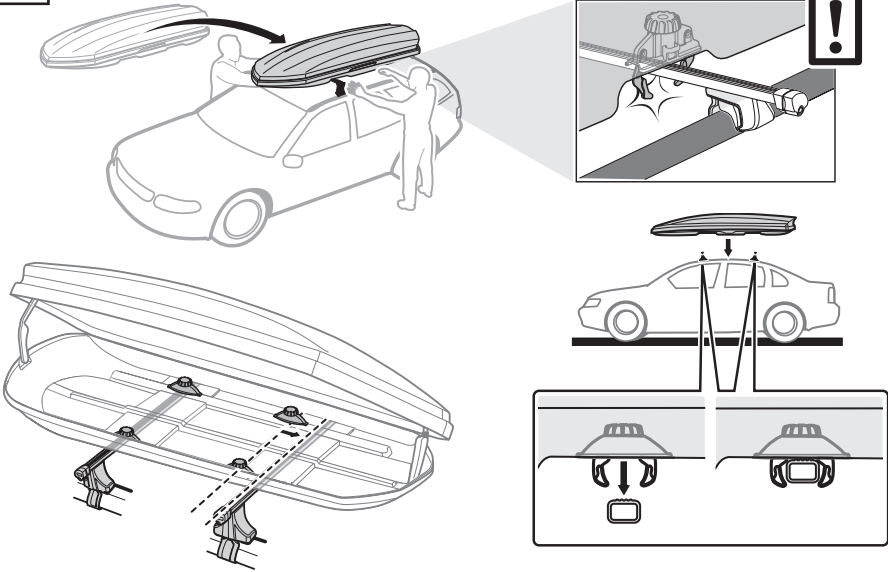

Thule Dynamic

> Instructions

	D Min*	D Max*	Wf*	Wr*	H*	R Min*
Dynamic 800/M	555	935	736	735	304	1268
Dynamic 900/L	555	935	831	828	308	1363

1

2

3

4

5

Dynamic 800/M	18 kg
Dynamic 900/L	22 kg

Max 75 kg

Max. 130 km/h

Thule One-Key System

- 544  (x4)
- 596  (x6)
- 588  (x8)
- 452  (x12)

- 1 
- 2 
- 3 
- 4 
- 5 
- 6 
- 7 
- 8 