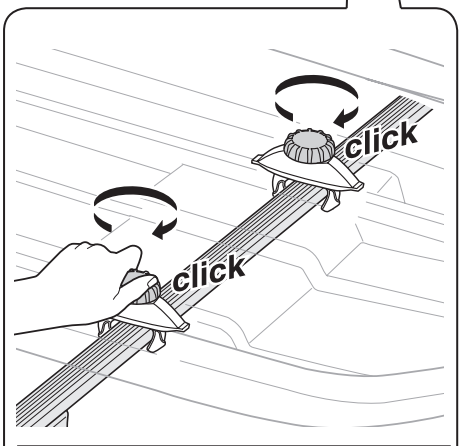

Thule Dynamic

> Instructions

	D Min*	D Max*	Wf*	Wr*	H*	R Min*
Dynamic 800/M	555	935	736	735	304	1268
Dynamic 900/L	555	935	831	828	308	1363

1

2

3

4

5