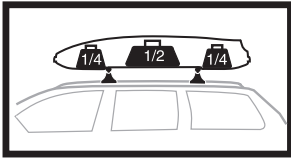

20x27 mm

i**Thule MultiLift****572004****i****Thule Box Ski Carrier adapter****694800****Dynamic 800/M****694900****Dynamic 900/L****i****Thule Box Light****695100****i****Thule Box Lid Cover****698100****Dynamic 800/M****698300****Dynamic 900/L**