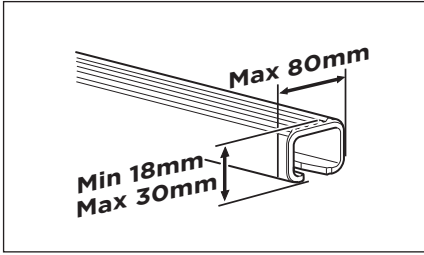

Thule Dynamic

> Instructions

	D Min*	D Max*	Wf*	Wr*	H*	R Min*
Dynamic 800/M	555	935	736	735	304	1268
Dynamic 900/L	555	935	831	828	308	1363

1

2

3

4

5