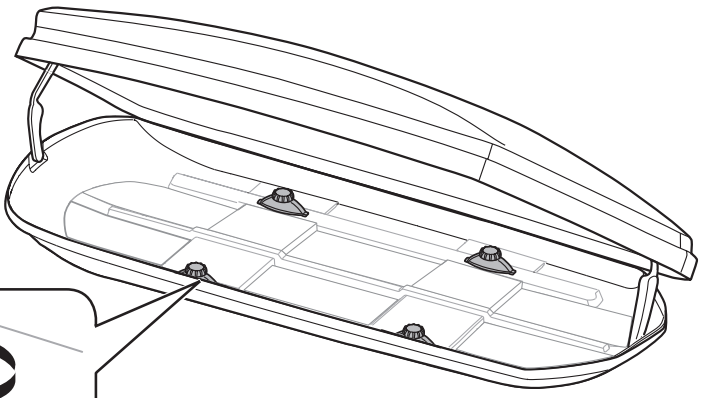

Thule Dynamic

> Instructions

	D Min*	D Max*	Wf*	Wr*	H*	R Min*
Dynamic 800/M	555	935	736	735	304	1268
Dynamic 900/L	555	935	831	828	308	1363

1

2

3

4

5