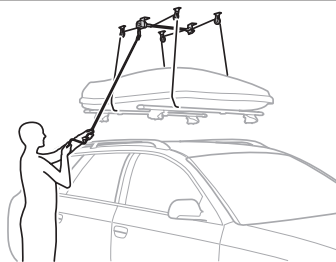

20x27 mm

i**Thule MultiLift****572004****i****Thule Box Ski Carrier adapter****694800****Dynamic 800/M****694900****Dynamic 900/L****i****Thule Box Light****695100****i****Thule Box Lid Cover****698100****Dynamic 800/M****698300****Dynamic 900/L**