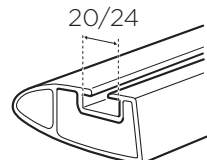

20x27 mm

i**Thule MultiLift****572004****i****Thule Box Ski Carrier adapter****694800****Dynamic 800/M****694900****Dynamic 900/L****i****Thule Box Light****695100****i****Thule Box Lid Cover****698100****Dynamic 800/M****698300****Dynamic 900/L**