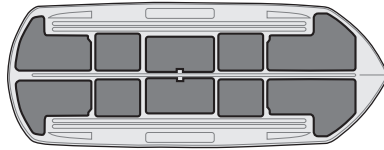

Thule Dynamic

> Instructions

	D Min*	D Max*	Wf*	Wr*	H*	R Min*
Dynamic 800/M	555	935	736	735	304	1268
Dynamic 900/L	555	935	831	828	308	1363

1

2

3

4

5

6

7

8

i**i**

Thule T-track Adapter

696600

24x30 mm

697600

20x27 mm

i**Thule MultiLift****572004****i****Thule Box Ski Carrier adapter****694800****Dynamic 800/M****694900****Dynamic 900/L****i****Thule Box Light****695100****i****Thule Box Lid Cover****698100****Dynamic 800/M****698300****Dynamic 900/L**