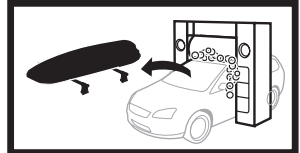

20x27 mm

i**Thule MultiLift****572004****i****Thule Box Ski Carrier adapter****694800****Dynamic 800/M****694900****Dynamic 900/L****i****Thule Box Light****695100****i****Thule Box Lid Cover****698100****Dynamic 800/M****698300****Dynamic 900/L**