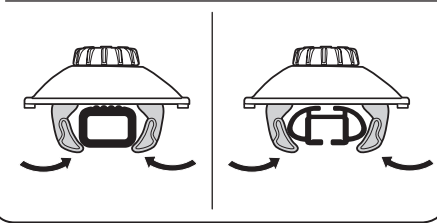

Thule Dynamic

> Instructions

	D Min*	D Max*	Wf*	Wr*	H*	R Min*
Dynamic 800/M	555	935	736	735	304	1268
Dynamic 900/L	555	935	831	828	308	1363

1

2

3

4

5