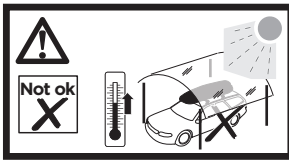

20x27 mm

i**Thule MultiLift****572004****i****Thule Box Ski Carrier adapter****694800****Dynamic 800/M****694900****Dynamic 900/L****i****Thule Box Light****695100****i****Thule Box Lid Cover****698100****Dynamic 800/M****698300****Dynamic 900/L**