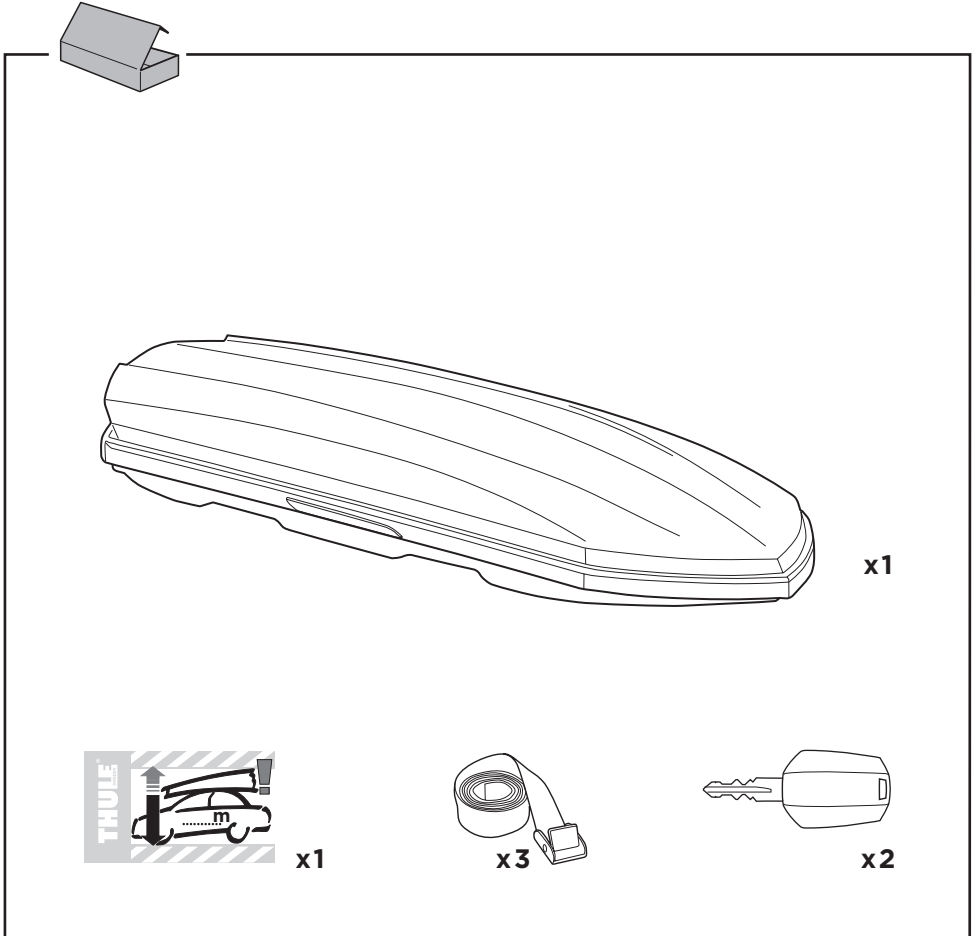

Thule Dynamic

> Instructions

	D Min*	D Max*	Wf*	Wr*	H*	R Min*
Dynamic 800/M	555	935	736	735	304	1268
Dynamic 900/L	555	935	831	828	308	1363

1

2

3

4

5

20x27 mm

i**Thule MultiLift****572004****i****Thule Box Ski Carrier adapter****694800****Dynamic 800/M****694900****Dynamic 900/L****i****Thule Box Light****695100****i****Thule Box Lid Cover****698100****Dynamic 800/M****698300****Dynamic 900/L**