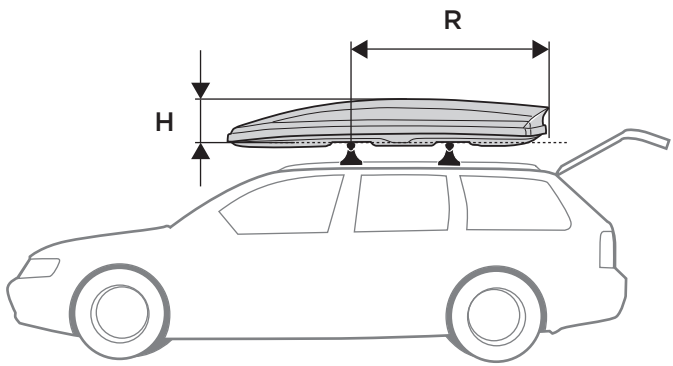

Thule Dynamic

> Instructions

	D Min*	D Max*	Wf*	Wr*	H*	R Min*
Dynamic 800/M	555	935	736	735	304	1268
Dynamic 900/L	555	935	831	828	308	1363

1

2

3

4

5