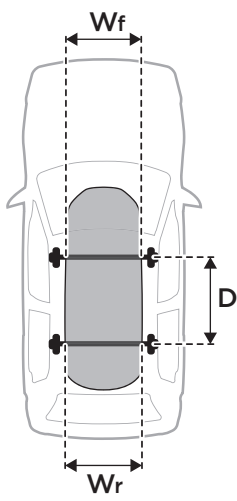

Thule Dynamic

> Instructions

	D Min*	D Max*	Wf*	Wr*	H*	R Min*
Dynamic 800/M	555	935	736	735	304	1268
Dynamic 900/L	555	935	831	828	308	1363

1

2

3

4

5