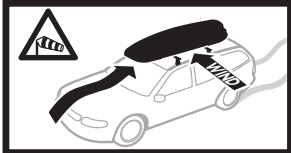

Dynamic 800/M	18 kg
Dynamic 900/L	22 kg

Max 75 kg

Max. 130 km/h

Thule One-Key System

- 544  (x4)
- 596  (x6)
- 588  (x8)
- 452  (x12)

- 1 
- 2 
- 3 
- 4 
- 5 
- 6 
- 7 
- 8 