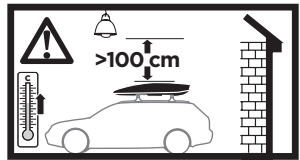

Dynamic 800/M	18 kg
Dynamic 900/L	22 kg

Max 75 kg

Max. 130 km/h

Thule One-Key System

- 544  (x4)
- 596  (x6)
- 588  (x8)
- 452  (x12)

- 1 
- 2 
- 3 
- 4 
- 5 
- 6 
- 7 
- 8 