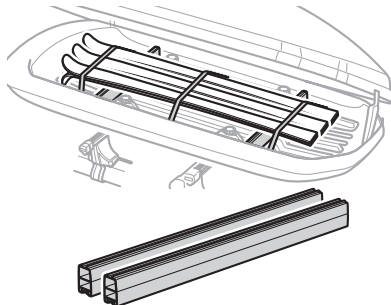

20x27 mm

i**Thule MultiLift****572004****i****Thule Box Ski Carrier adapter****694800****Dynamic 800/M****694900****Dynamic 900/L****i****Thule Box Light****695100****i****Thule Box Lid Cover****698100****Dynamic 800/M****698300****Dynamic 900/L**