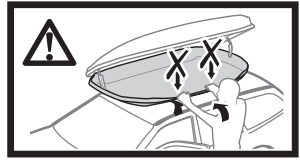

20x27 mm

i**Thule MultiLift****572004****i****Thule Box Ski Carrier adapter****694800****Dynamic 800/M****694900****Dynamic 900/L****i****Thule Box Light****695100****i****Thule Box Lid Cover****698100****Dynamic 800/M****698300****Dynamic 900/L**