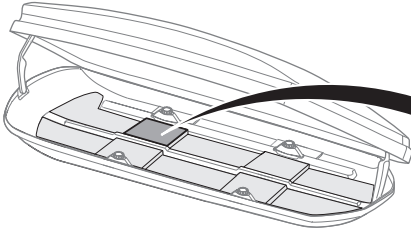

i

i

Thule T-track Adapter

696600

24x30 mm

697600

20x27 mm