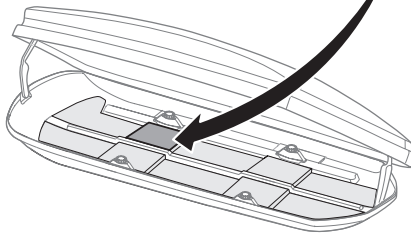

i

i

Thule T-track Adapter

696600

24x30 mm

697600

20x27 mm